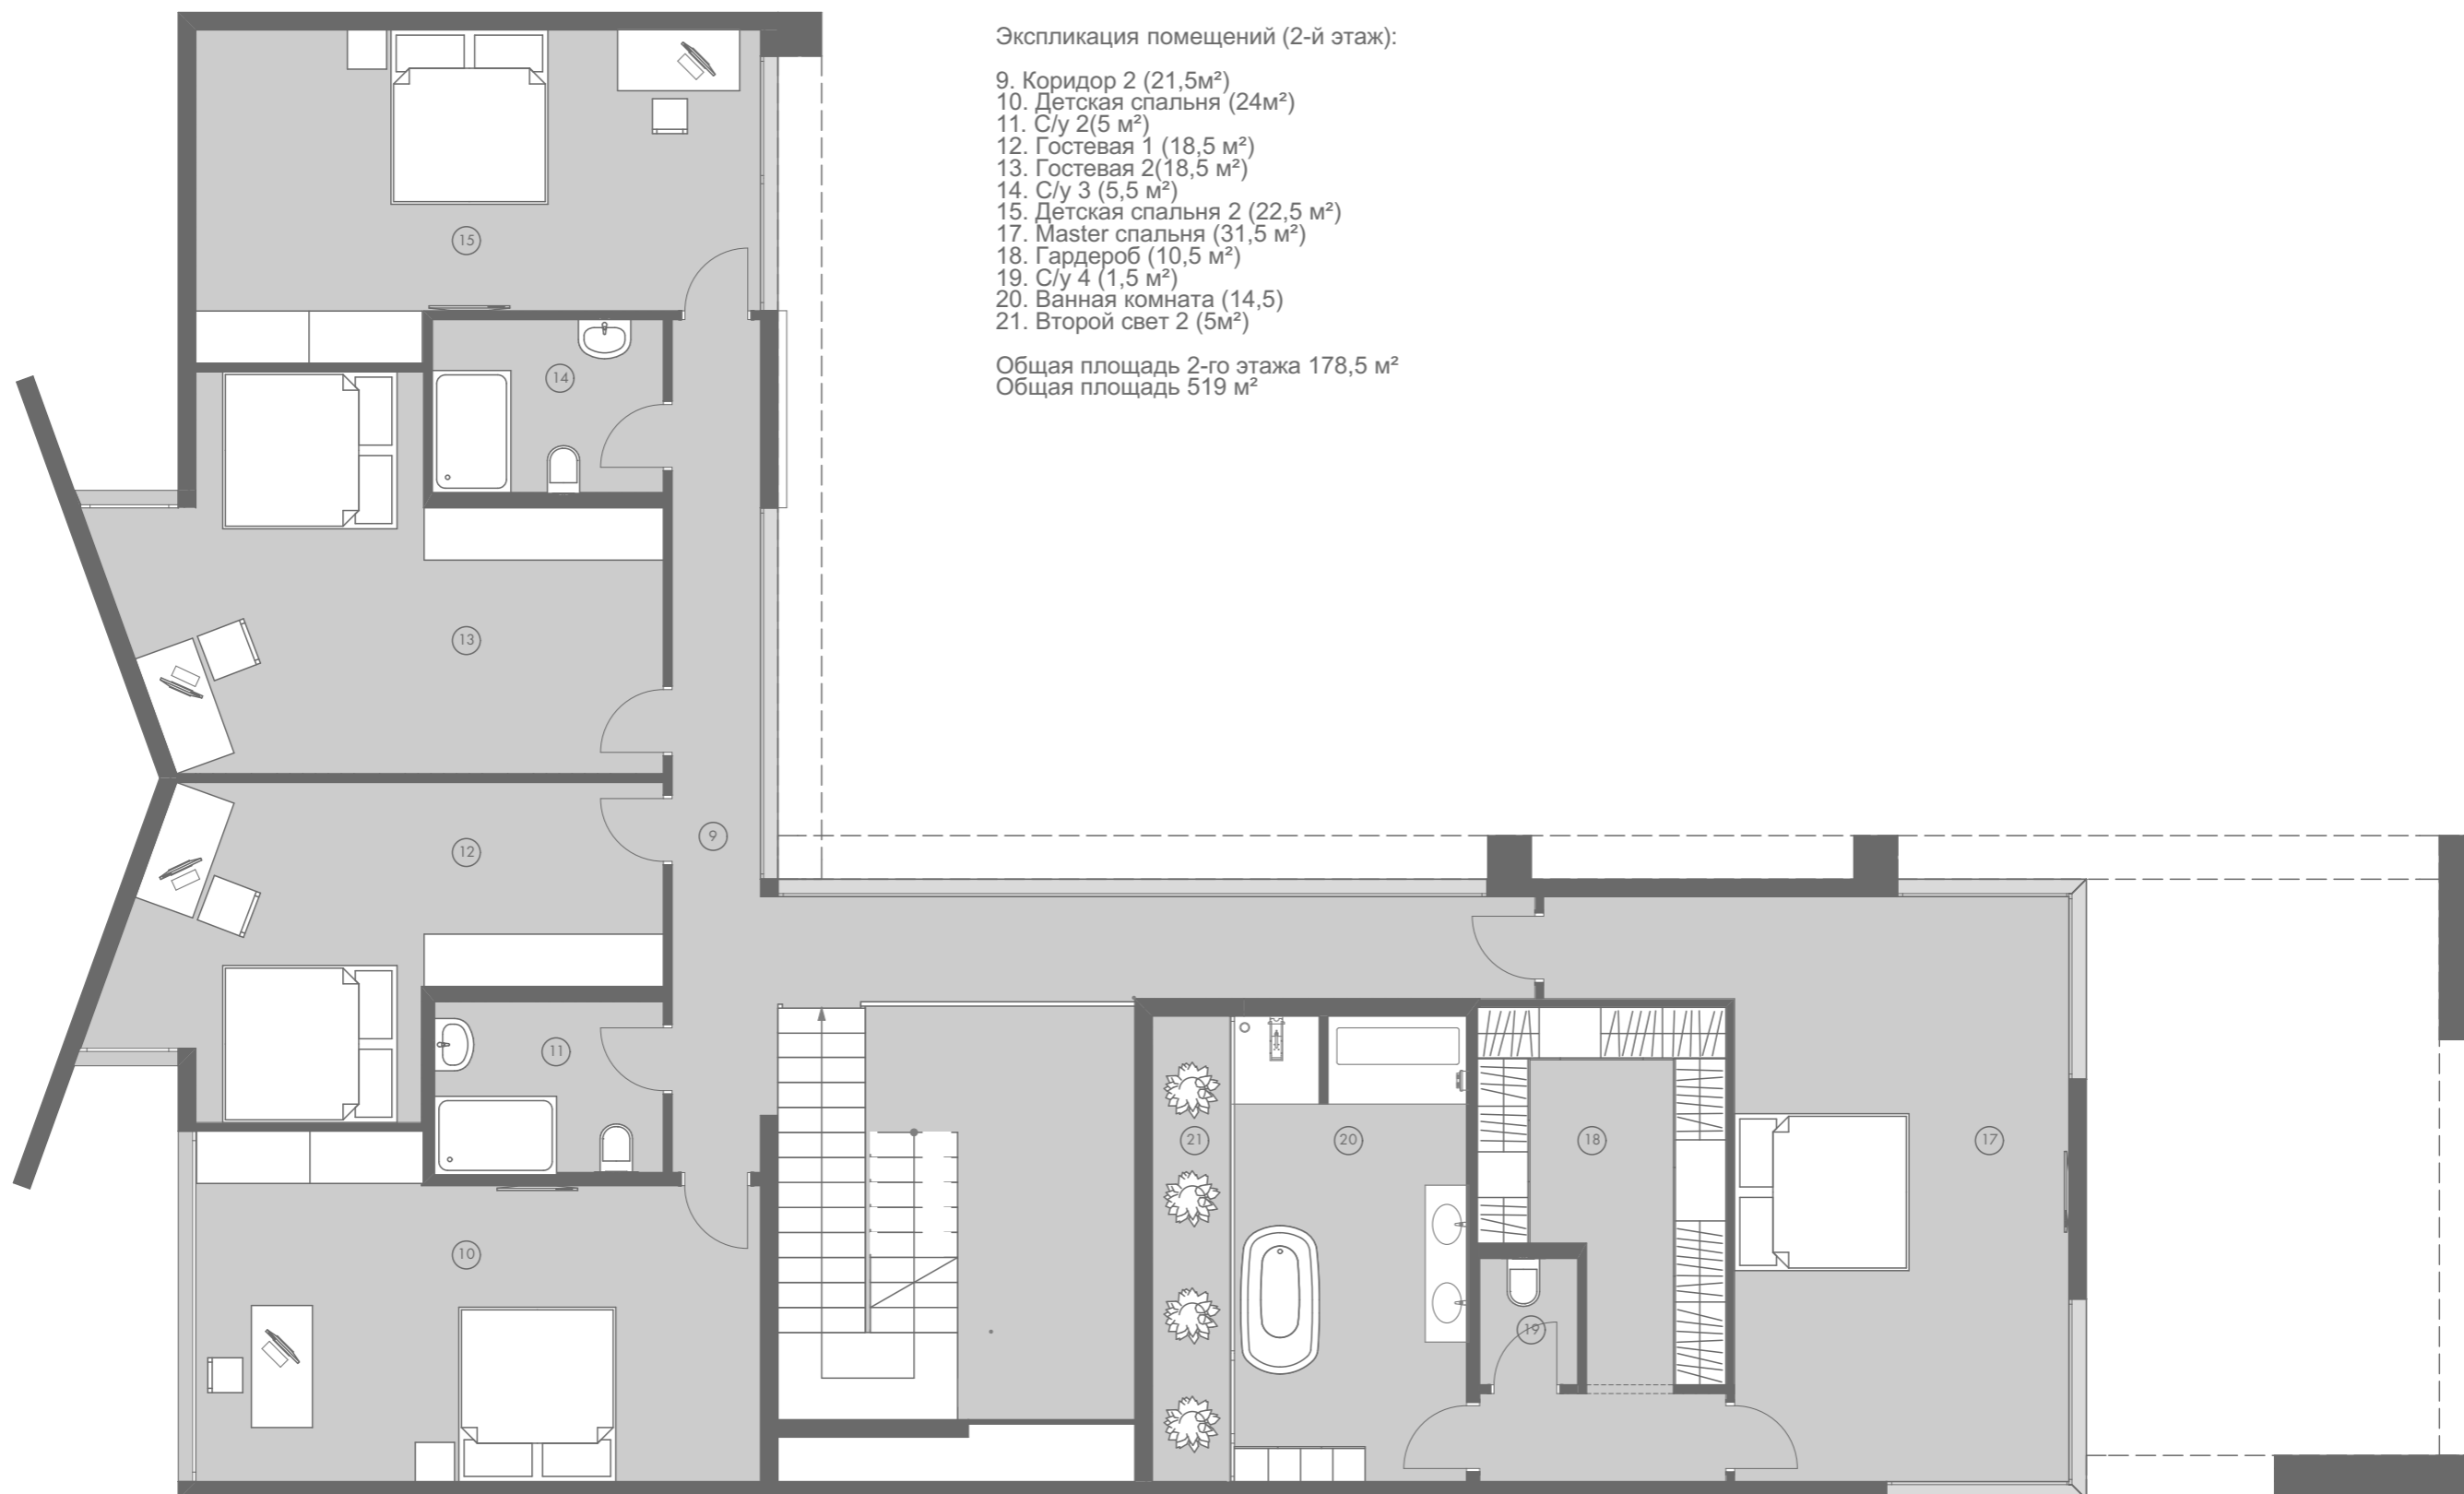

Экспликация помещений (цокольный этаж):

- 22. Спортивный зал (33м²)
- 23. Спальня (26,5м²)
- 24. Второй свет (10,5 м²)
- 25. Холл (26 м²)
- 26. Комната-бункер (9 м²)
- 27. Постирочная (17 м²)

Общая площадь цокольного этажа 122 м²
Общая площадь 519 м²

Экспликация помещений (1-й этаж):

1. Гостиная (86,5м²)
2. Коридор (3м²)
3. С/у (4,5 м²)
4. Второй свет (5 м²)
5. Кабинет (14 м²)
6. Кухня-столовая (40,5 м²)
7. Гараж (34 м²)
16. Терраса (31 м²)

Общая площадь 1-го этажа 218,5 м²
Общая площадь 519 м²

Экспликация помещений (2-й этаж):

- 9. Коридор 2 (21,5м²)
- 10. Детская спальня (24м²)
- 11. С/у 2(5 м²)
- 12. Гостиная 1 (18,5 м²)
- 13. Гостиная 2(18,5 м²)
- 14. С/у 3 (5,5 м²)
- 15. Детская спальня 2 (22,5 м²)
- 17. Master спальня (31,5 м²)
- 18. Гардероб (10,5 м²)
- 19. С/у 4 (1,5 м²)
- 20. Ванная комната (14,5)
- 21. Второй свет 2 (5м²)

Общая площадь 2-го этажа 178,5 м²
 Общая площадь 519 м²