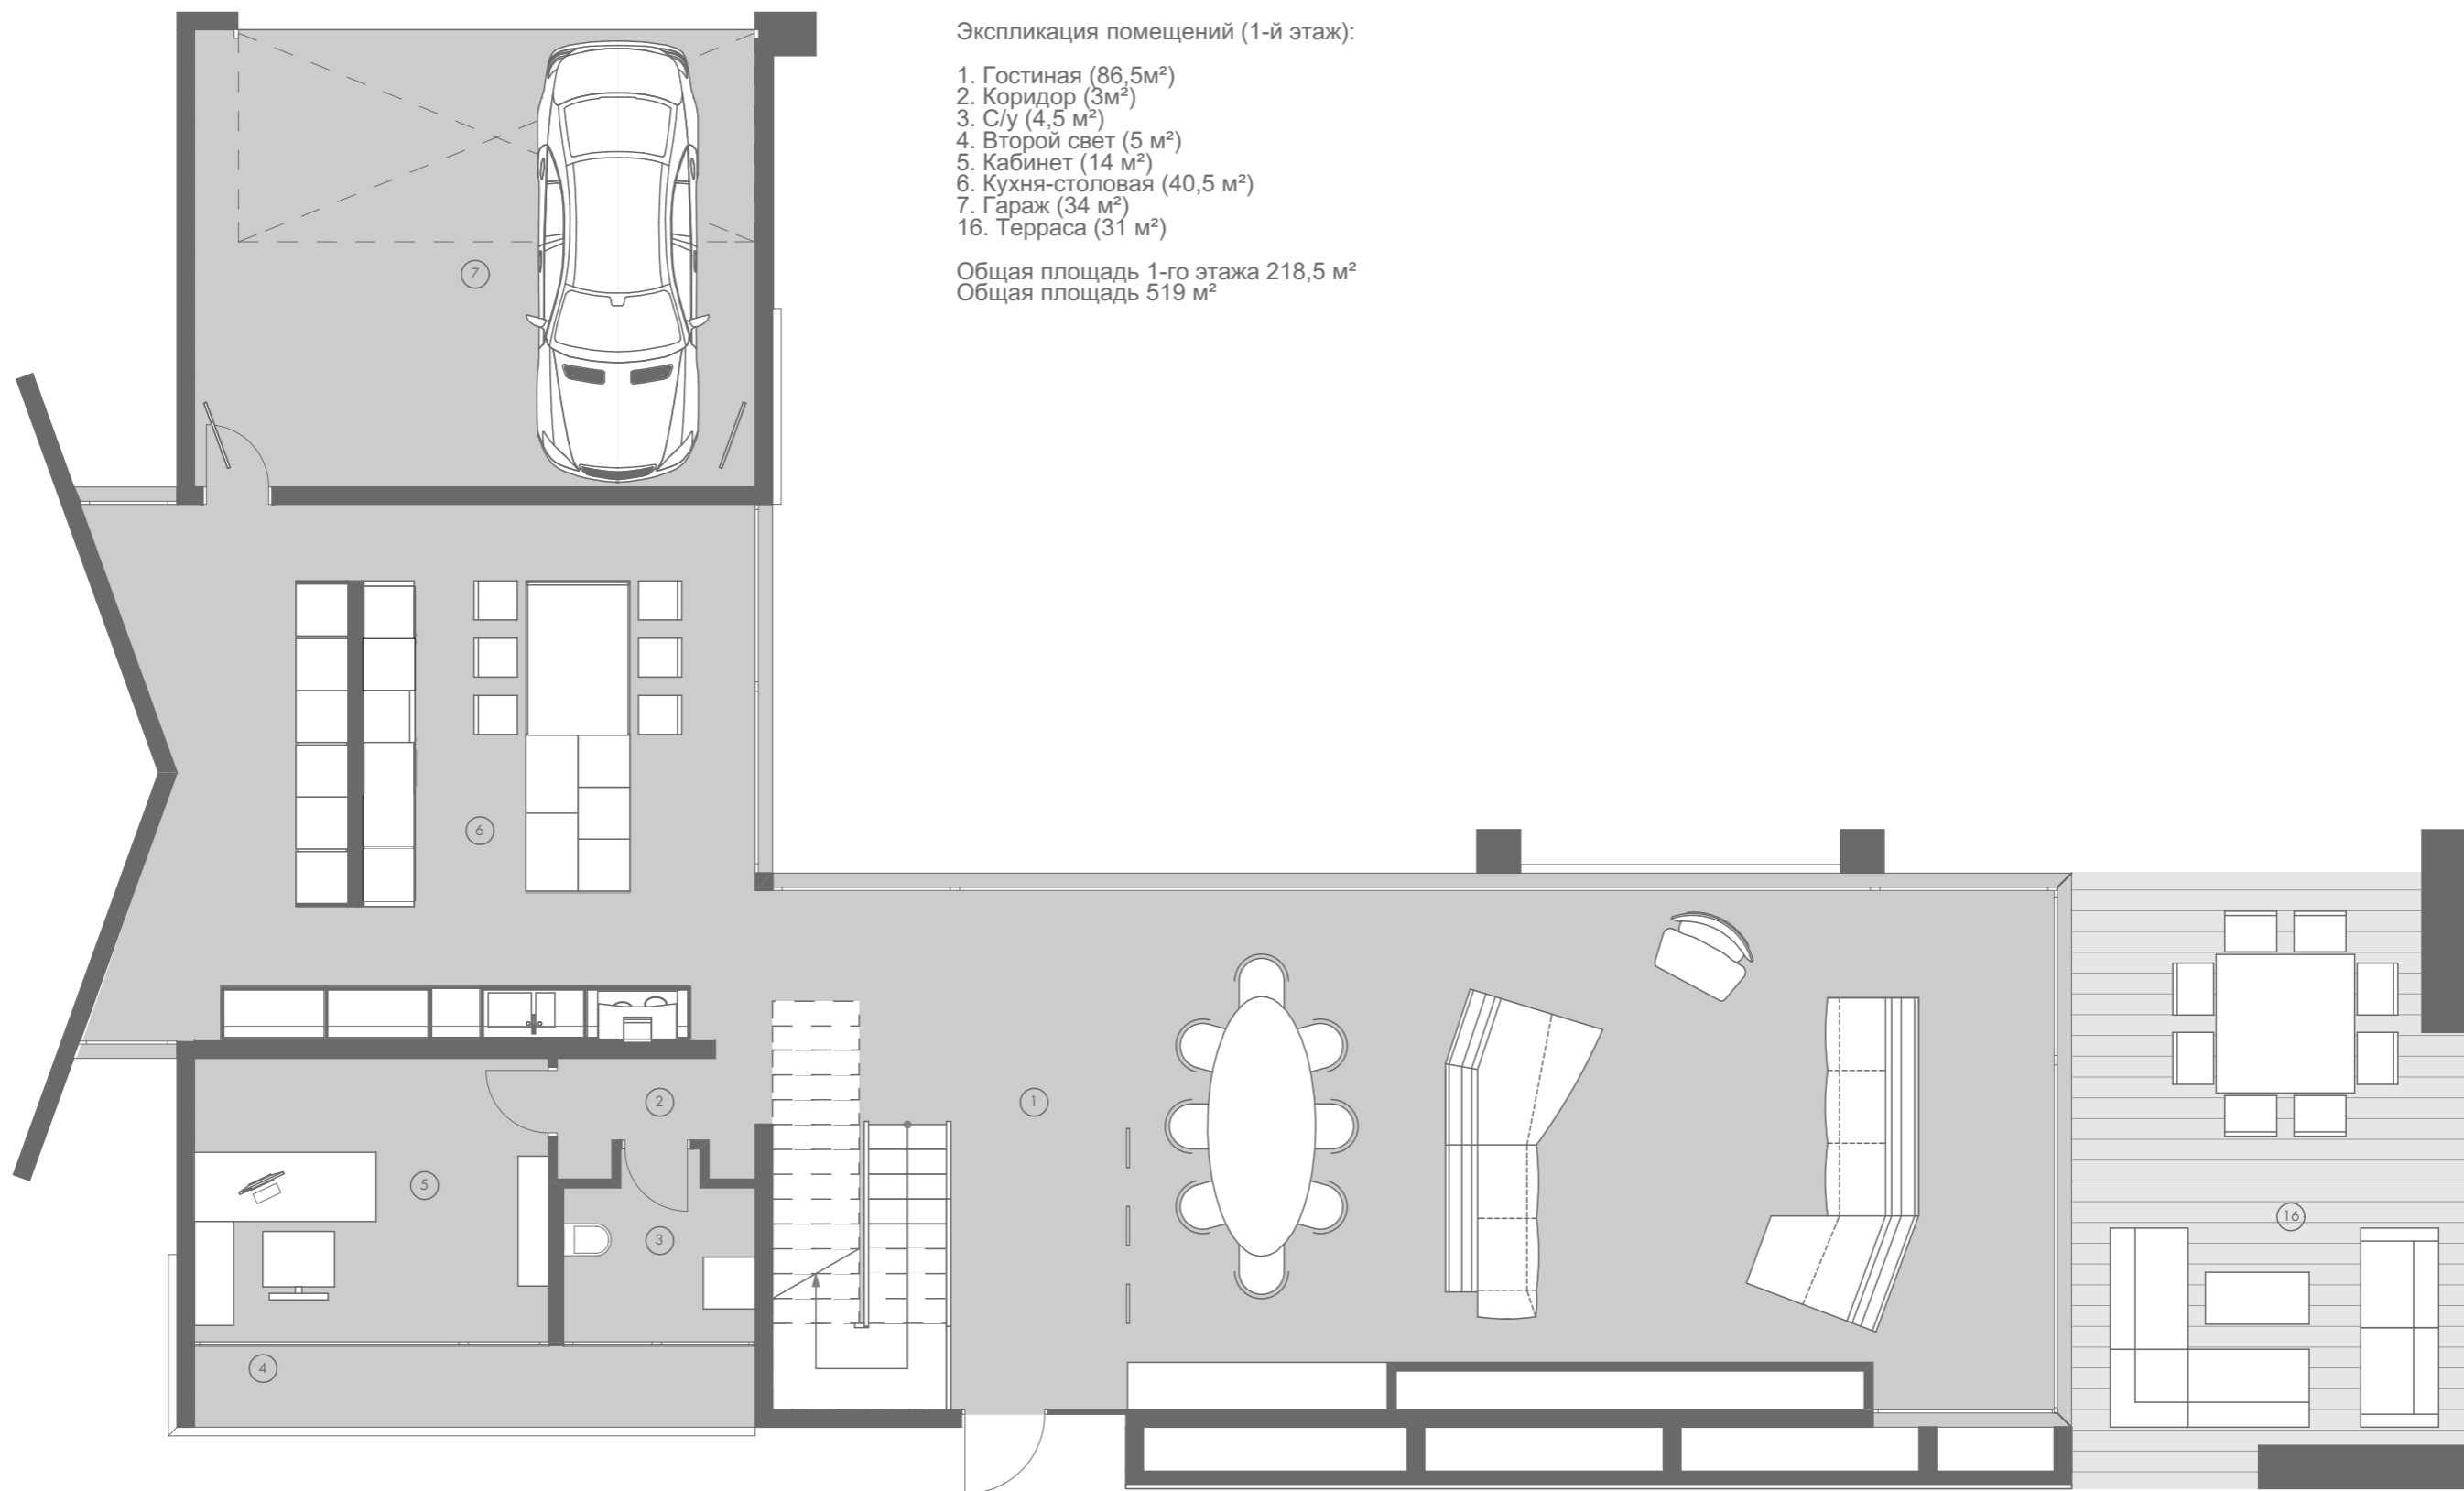

Экспликация помещений (цокольный этаж):

- 22. Спортивный зал (33м²)
- 23. Спальня (26,5м²)
- 24. Второй свет (10,5 м²)
- 25. Холл (26 м²)
- 26. Комната-бункер (9 м²)
- 27. Постирочная (17 м²)

Общая площадь цокольного этажа 122 м²
Общая площадь 519 м²

Экспликация помещений (1-й этаж):

1. Гостиная (86,5м²)
2. Коридор (3м²)
3. С/у (4,5 м²)
4. Второй свет (5 м²)
5. Кабинет (14 м²)
6. Кухня-столовая (40,5 м²)
7. Гараж (34 м²)
16. Терраса (31 м²)

Общая площадь 1-го этажа 218,5 м²
Общая площадь 519 м²

Экспликация помещений (2-й этаж):

- 9. Коридор 2 (21,5м²)
- 10. Детская спальня (24м²)
- 11. С/у 2(5 м²)
- 12. Гостиная 1 (18,5 м²)
- 13. Гостиная 2(18,5 м²)
- 14. С/у 3 (5,5 м²)
- 15. Детская спальня 2 (22,5 м²)
- 17. Master спальня (31,5 м²)
- 18. Гардероб (10,5 м²)
- 19. С/у 4 (1,5 м²)
- 20. Ванная комната (14,5)
- 21. Второй свет 2 (5м²)

Общая площадь 2-го этажа 178,5 м²
 Общая площадь 519 м²